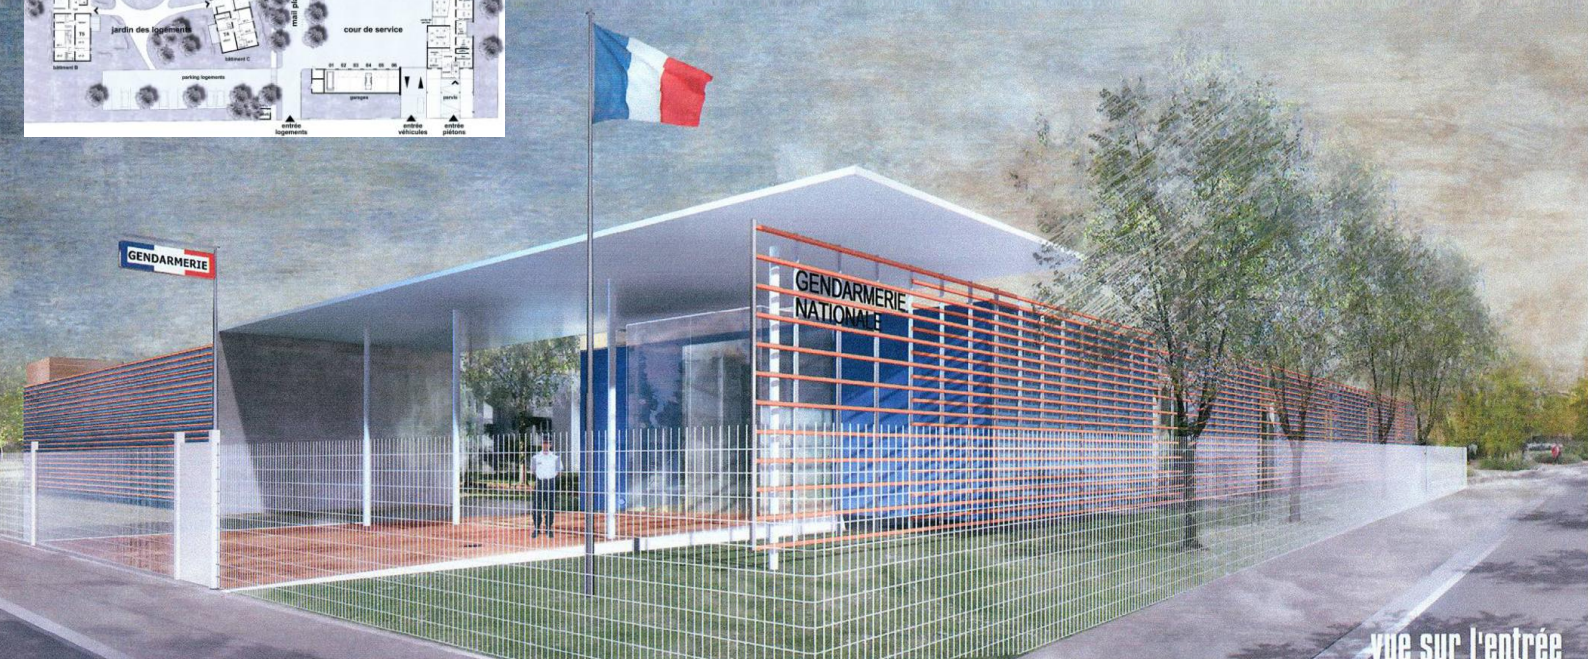

vue sur le jardin des logements

DOMINO
ARCHITECTES

vue sur l'entrée
Gendarmerie

Maître d'ouvrage
Commune de Pont
de CLAIX
Lieu
PONT DE CLAIX
(38)

Programme
Création de bureaux et locaux de services
(600 m² utiles env.)
Création de 36 logements de fonction
(2400 m² utiles env.)

Montant travaux
4 000 500 € HT
Surface
3 000 m² SHON

Année de réalisation
2004
Missions
Concours avec
ARCANE architectes
mandataire